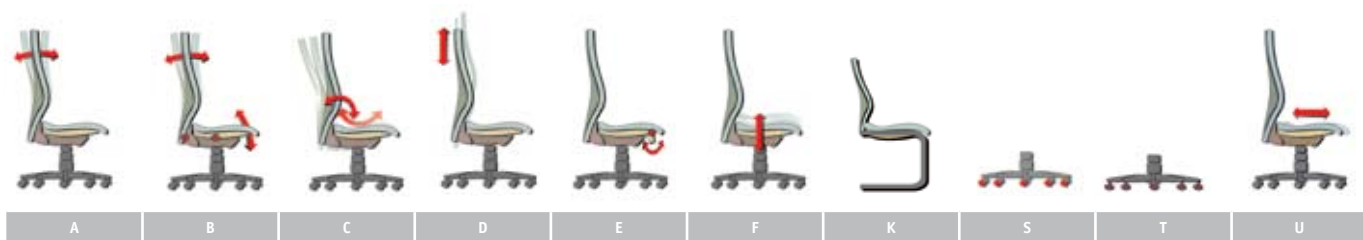

NOBI®
www.zidlenobl.cz

prodejce: