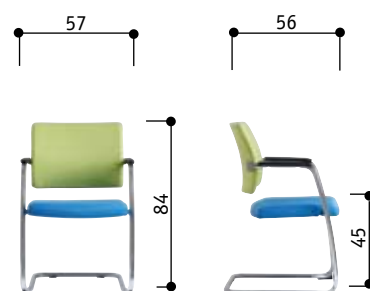

1. KUBIX 21-01-12-1

2. KUBIX 21-01-12-1

3. KUBIX 21-03-24-3

KUBIX 21-01-12-1

KUBIX 21-01-12-1

KUBIX 21-03-24-3

Doporučeným doplňkem všech pracovních verzí židle **KUBIX** jsou područky.

Výběr začíná základní variantou pevných područek z plastu ve tvaru T nebo uzavřených. Komfortnější jsou však multifunkční